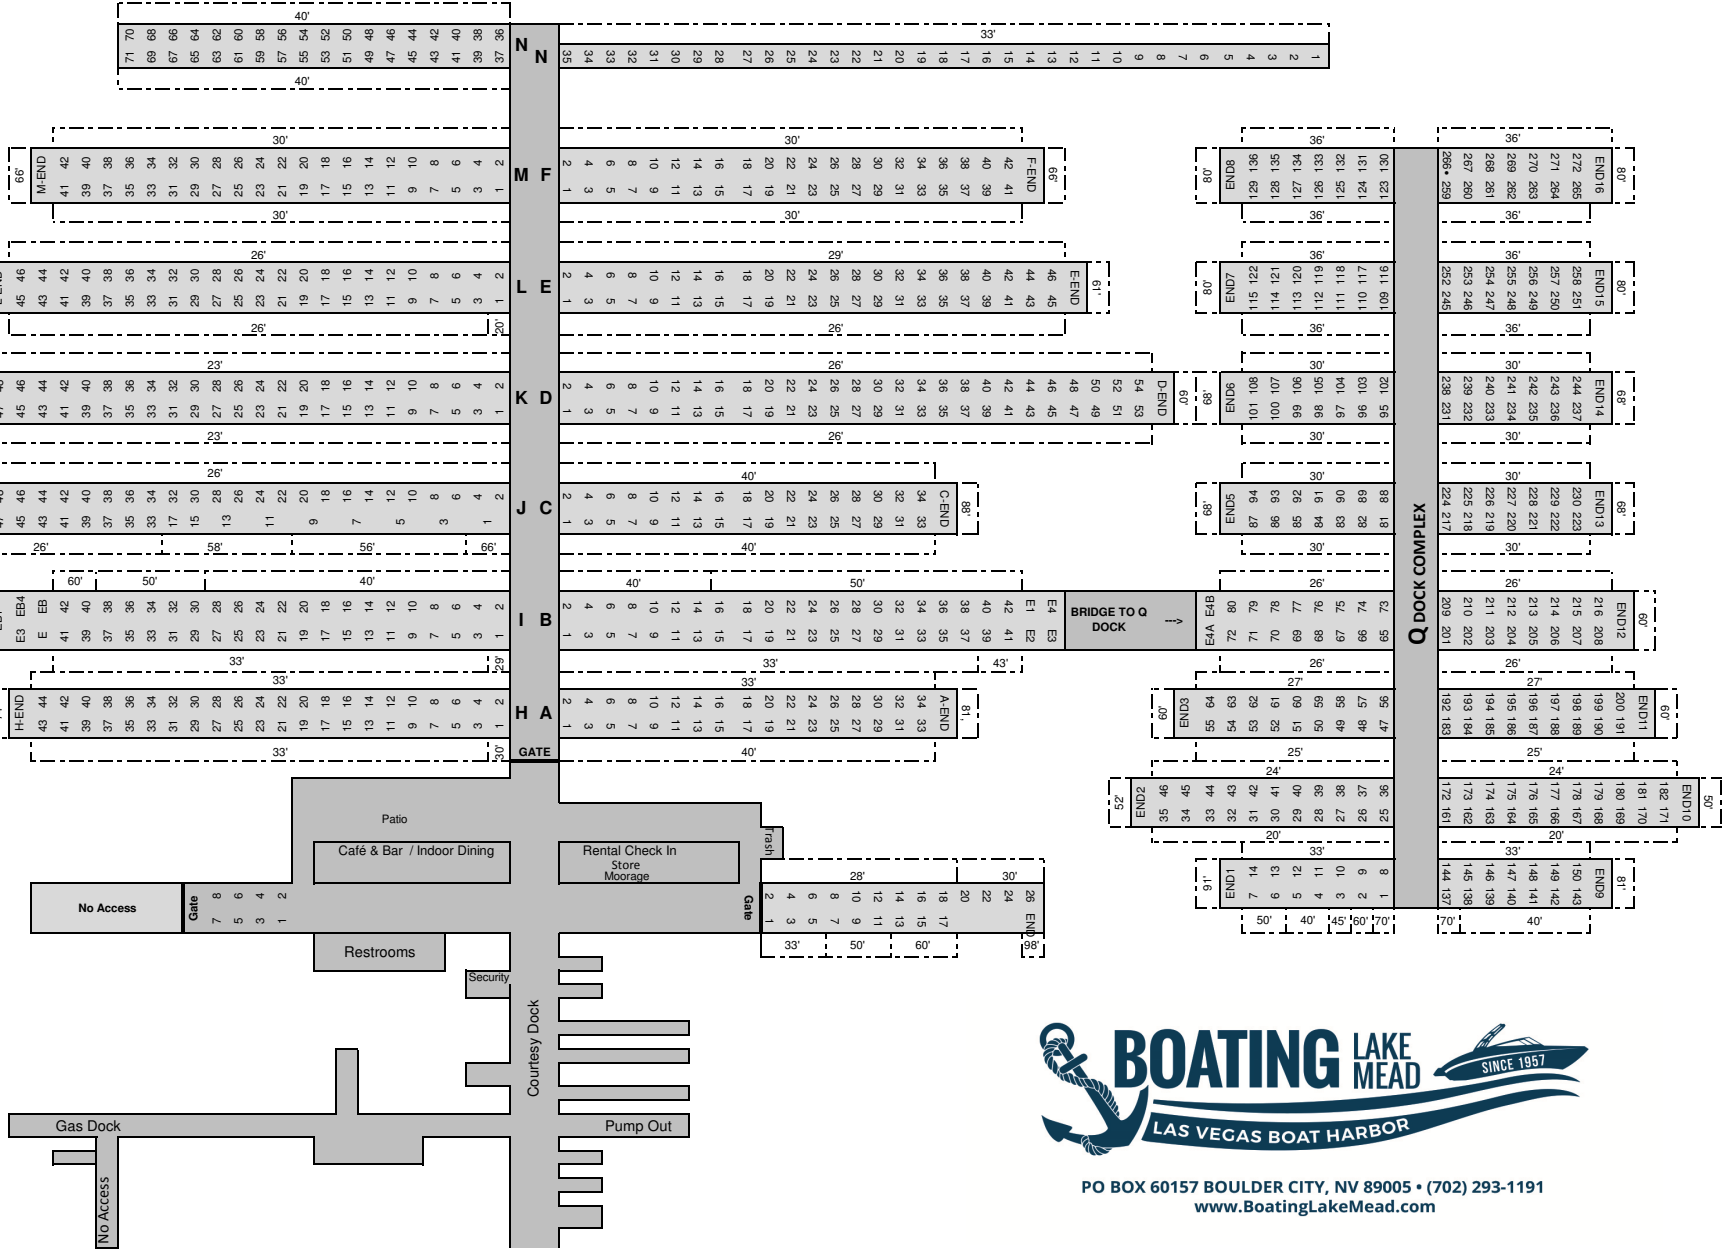

Las Vegas Boat Harbor

R  
1 2 3 4 5 6 7 8 9 10 11 12 13 14 15 16 17 18 19 20 21 22 23 24 25 26 27 28 29 30 31 32 33 34 35 36 37 38 39 40 41 42 43 44 45 46 47 48 49 50 51 52 53 54  
END

PO BOX 60157 BOULDER CITY, NV 89005 • (702) 293-1191  
www.BoatingLakeMead.com

not to scale